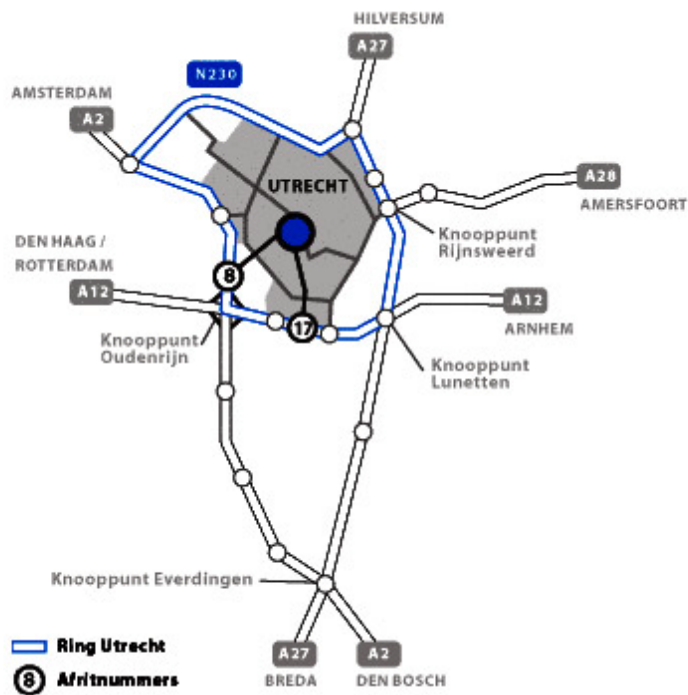

ROUTEBESCHRIJVING

Jaarbeurs Utrecht is uitstekend te bereiken met het openbaar vervoer. Ook een combinatie van auto en openbaar vervoer is heel goed mogelijk. In de omgeving van Utrecht zijn 8 stations met een Park & Ride voorziening. U kunt uw auto bij één van deze stations parkeren en het laatste stukje van de reis met de trein afleggen.

U kunt ook gebruik maken van Transferium Westraven, dat gelegen is ten zuiden van Utrecht naast de snelweg A12. U kunt de auto daar tegen een kleine vergoeding de gehele dag parkeren en de reis met de sneltram vervolgen.

Met het openbaar vervoer

- Trein: Het Centraal Station van Utrecht ligt op een loopafstand van slechts vijf minuten van de Jaarbeurs. Vanaf de trein loopt u naar de Croeselaan. Aan de overkant bevindt zich de Jaarbeurs.
- Bus: Naast het Centraal Station ligt het busstation. Daar stoppen de regionale bussen met een directe verbinding naar 30 plaatsen in de omgeving. Vanuit Nieuwegein en IJsselstein vertrekt de sneltram die u in 15 respectievelijk 30 minuten naar de Jaarbeurs brengt. U loopt door Hoog Catharijne naar de Croeselaan. Aan de overkant bevindt zich de Jaarbeurs.

Met de auto

- Komt u met de auto, dan volgt u vanaf de Ring Utrecht de blauwe ANWB borden met de aanduiding "Jaarbeurs". Op het Jaarbeursterrein zijn voldoende parkeermogelijkheden. U kunt direct bij de hal parkeren (P1) voor € 3,00 per uur. Maximaal € 12,00 per dag.