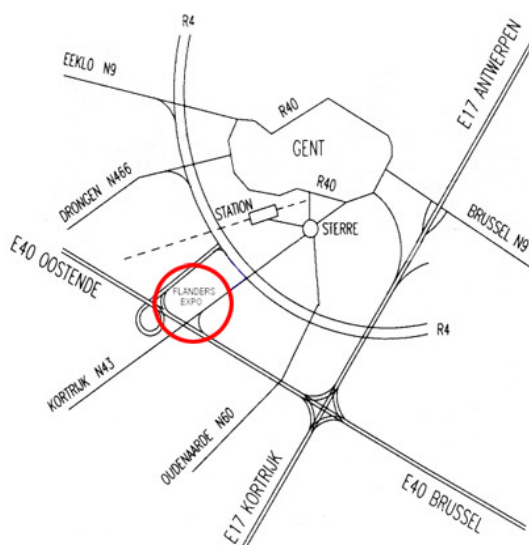

## ROUTEBSCHRIJVING

### Met het openbaar vervoer

- U neemt de trein naar het station Gent St.-Pieters. Van daar brengt tramlijn 1 u tot vlak bij onze gebouwen. Surf naar De Lijn voor gedetailleerde informatie.

### Met de auto

- De ruime parkings van Flanders Expo zijn rechtstreeks bereikbaar via afrit 14 van de autosnelweg E40 (Brussel – Oostende). Flanders Expo beschikt over 6.000 parkeerplaatsen voor auto's en 50 voor bussen.